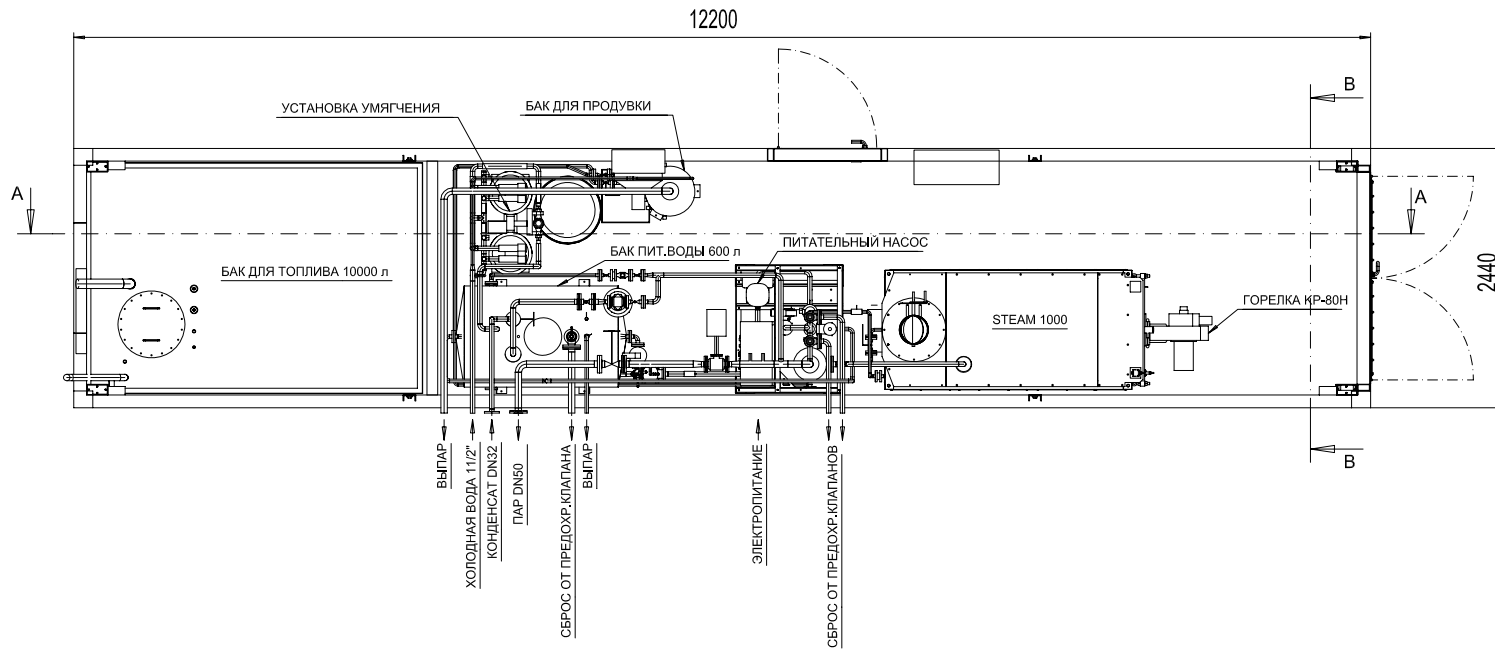

A-A

B-B

Наименование	Продукт	Масштаб	Исходные данные
БМК Steam 1000		1:25	Содержание
ПЛАН И РАЗРЕЗЫ КОТЕЛЬНОГО ПОМЕЩЕНИЯ			Рисунки
Создан	2008-10-21	№	343
Рисован		№	
Проверен		№	
Одобрено		№	
STEAMRATOR OY		11062	
52300 RISTIINA			
FINLAND			