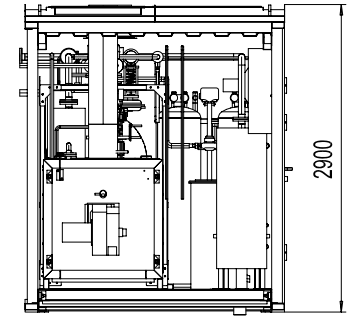

A-A

B-B

Наименование	Продукт	Масштаб	Исходные данные
БМК Steam 1000		1:25	Содержание
ПЛАН И РАЗРЕЗЫ КОТЕЛЬНОГО ПОМЕЩЕНИЯ			Рисунки
Создан	2008-10-21	№	343
Рисован		№	
Проверен		№	
Одобрено		№	
STEAMRATOR OY		11062	
52300 RISTIINA			
FINLAND			